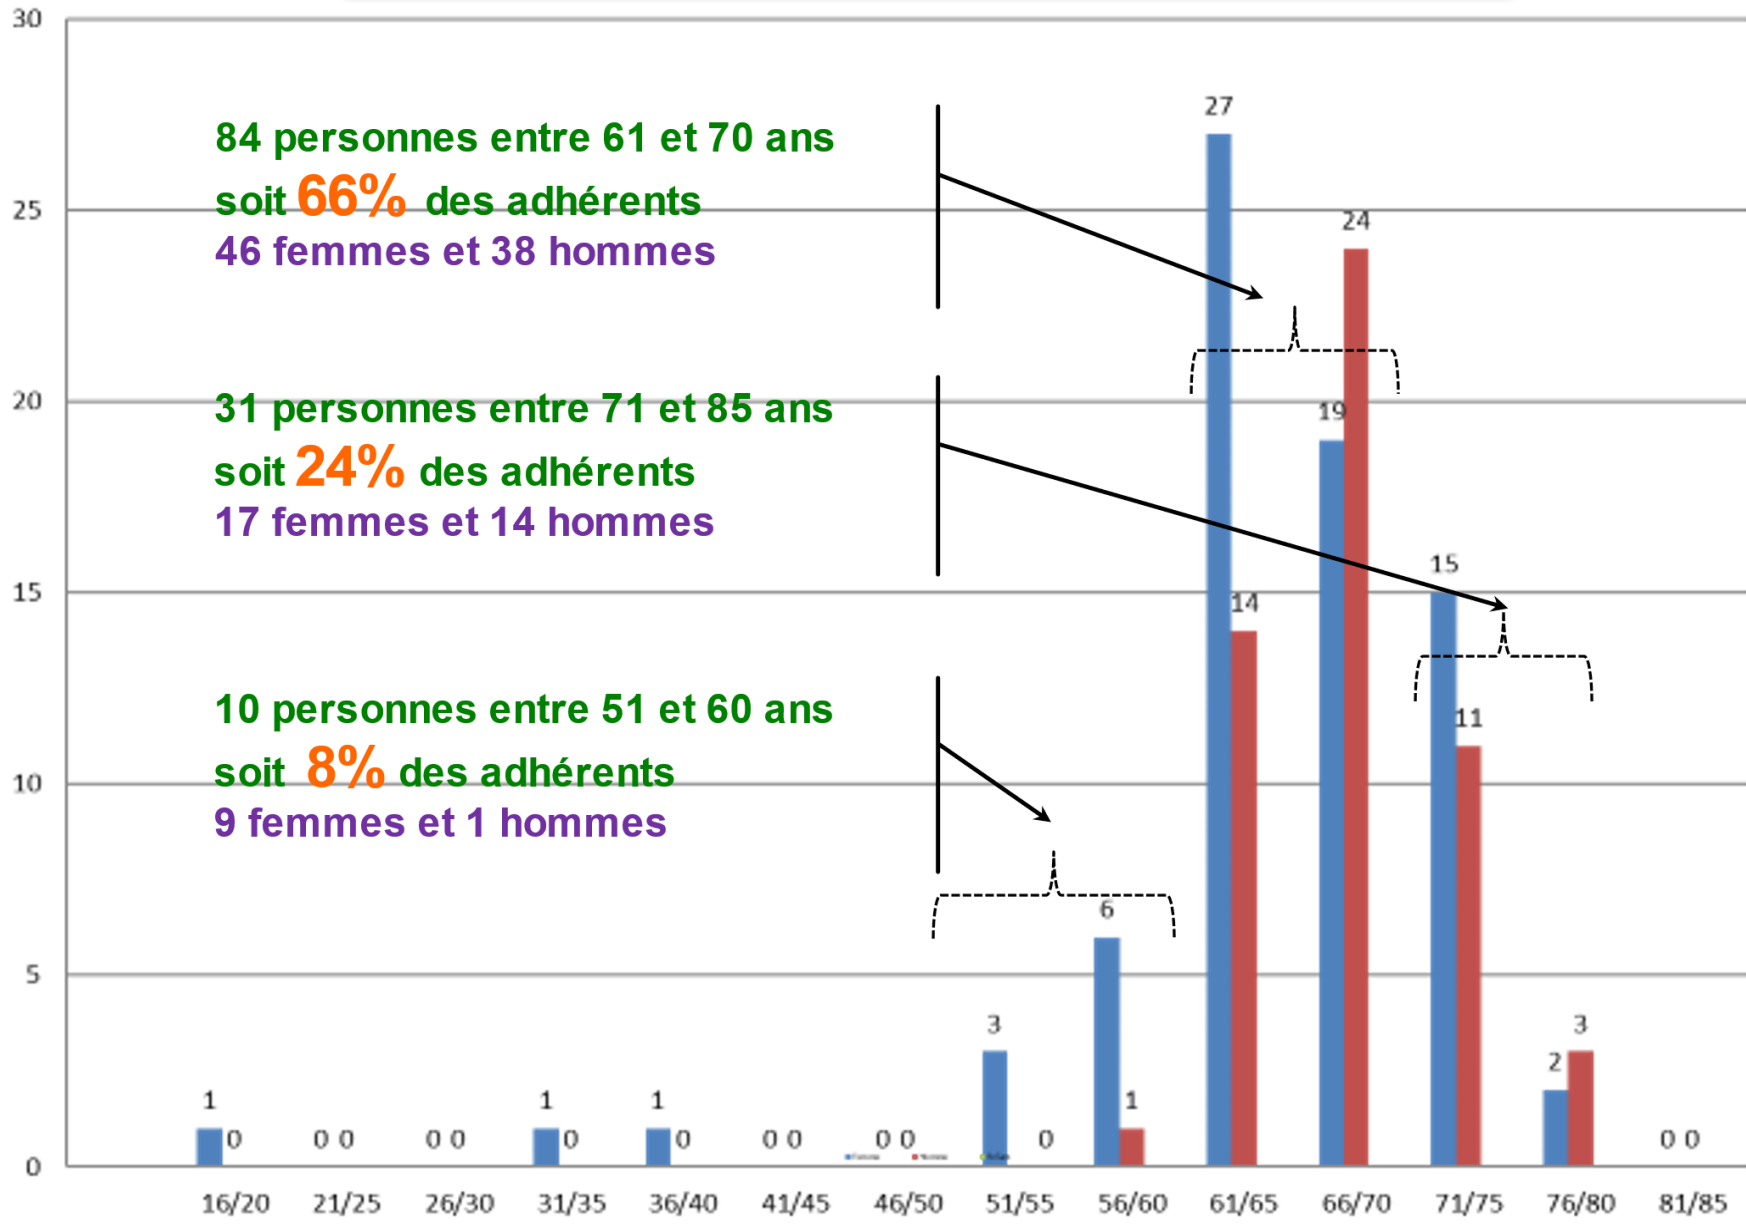

Répartition ages des adhérents en 2021

84 personnes entre 61 et 70 ans
 soit **66%** des adhérents
 46 femmes et 38 hommes

31 personnes entre 71 et 85 ans
 soit **24%** des adhérents
 17 femmes et 14 hommes

10 personnes entre 51 et 60 ans
 soit **8%** des adhérents
 9 femmes et 1 homme